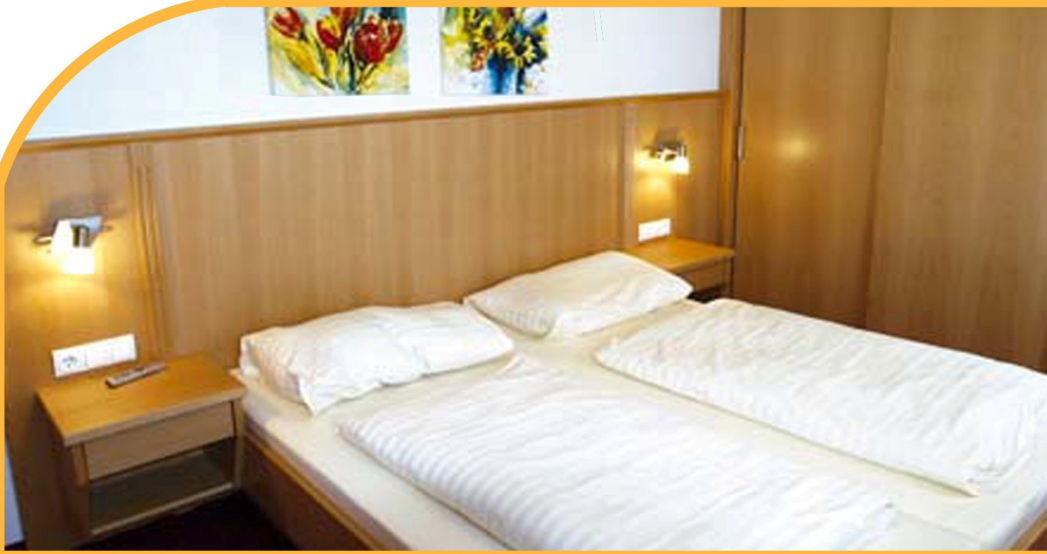

# SUNSIDE

Das Sunside hält was der Name verspricht - ein neu erbautes Appartementhaus an der Sonnenseite von Flachau. Die Wohnungen sind hochwertig eingerichtet und mit hellen Holzmöbel und bunten Stoffen ausgestattet. Für wohnliche und gemütliche Atmosphäre sorgt ein Kachelofen - das Herzstück jeder Wohnung!

Das alles in zentraler Lage und nur ca. 500 m vom Skilift entfernt. Eine Bushaltestelle mit kostenlosem Transfer zum Einstieg ins Flachauer Skigebiet befindet sich direkt am Haus.

Zum Relaxen steht den Gästen der Sunside Apartments die Saunalandschaft im Aparthotel Panorama (500m) zur freien Verfügung. Diese einladende Wellnessoase bietet Sauna, Sanarium, Infrarotkabine, Wärmekabine, Solarium und Ruhebereich.

Appartement  
für 4-5 Personen  
52 m<sup>2</sup>, 2 Zimmer

99                      129                      145

Appartement  
bis 6 Personen  
85 m<sup>2</sup>, 3 Zimmer

119                      159                      189